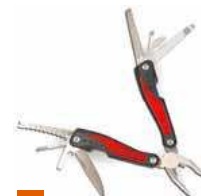

10

**Карманный зонт.**  
Черный, с логотипом Suzuki.  
**990F0-MUMSM-000**

11

**Настенные часы.**  
Черные, с логотипом Suzuki. 30 см.  
**990F0-MWCL1-000**

12

**Брелок.**  
Брелок на ключи с металлическим основанием с буквой «S» и текстильным ремешком с логотипом Suzuki.  
**990F0-MKEY4-000**