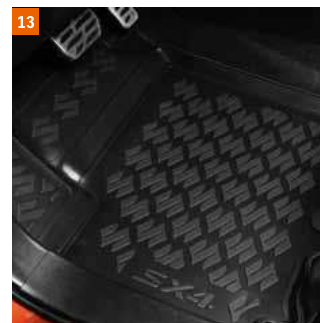

13 | Коврики Suzuki в салон.
Комплект из 4 шт. с 3D-бортами, логотипом SX4 и декором
990NF-22210-000