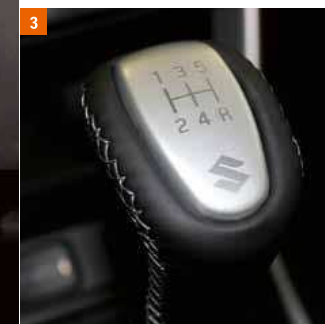

Интерьер

Надёжный, вместительный, SX4 предложит отвлечься от информационного шума и отправиться туда, где нет телевизора и интернета. Оригинальные аксессуары Suzuki превратят салон автомобиля в вашу собственную зону комфорта.

1 | Спортивные педали, алюминиевые.
Для автомобилей с МТ.
990E0-61M93-000

Спортивные педали, алюминиевые.
Для автомобилей с АТ.
990E0-61M93-001 (без рис.)

2 | Спортивный руль.
Кожаный, черный с серебристой строчкой.
990E0-61M91-000

3 | Ручка рычага переключения передач.
С серебристой строчкой, для 5MT.
990E0-61M36-000

4 | Боковая сетка.
Для хранения мелких предметов.
990E0-61M34-002

5 | Прикуриватель.
39400-86G00-000
Пепельница.
89810-86G10-5PK

Жгут проводов прикуривателя.
39460-51K10-000
Защитный кожаный гнезда прикуривателя.
39401-62J10-000