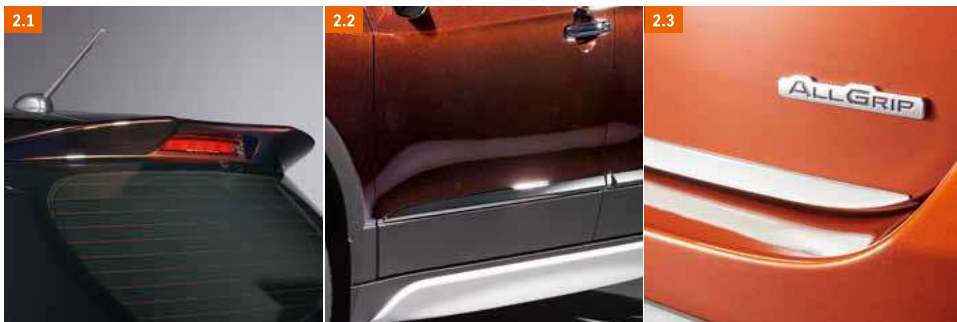

Комплект «Городской»

2 | Комплект «Городской».
99KIT-SC4FL-001

2.1| Спойлер на крышу.
Загрунтован, рекомендована окраска в цвет кузова.
990E0-61M05-000

2.2| Боковые молдинги «Chrome».
Комплект из 4 шт.
990E0-61M08-CSM

2.3| Молдинг задней двери «Aluminium».
990E0-61M22-000