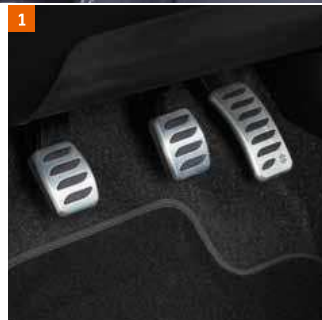

1 | Спортивные педали, алюминиевые.
Для автомобилей с МТ.
990E0-61M93-000

Спортивные педали, алюминиевые.
Для автомобилей с АТ.
990E0-61M93-001 (без рис.)

2 | Спортивный руль.
Кожаный, черный с серебристой строчкой.
990E0-61M91-000

3 | Ручка рычага переключения передач.
С серебристой строчкой, для 5MT.
990E0-61M36-000