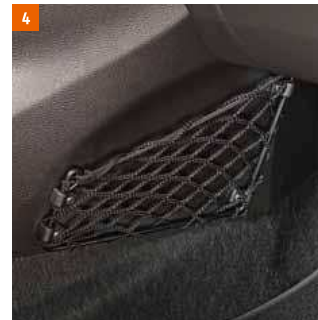

4 | Боковая сетка.
Для хранения мелких предметов.
990E0-61M34-002

5 | Прикуриватель.
39400-86G00-000
Пепельница.
89810-86G10-5PK

Жгут проводов прикуривателя.
39460-51K10-000
Защитный кожаный гнезда прикуривателя.
39401-62J10-000