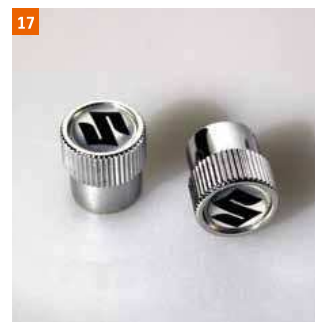

Экстерьер

Ничто не подчеркивает внешний вид вашего автомобиля SX4 так, как стильный комплект колесных дисков. Кто-то выбирает серебристые, кто-то — чёрные, некоторые — полированные или матовые. Что бы вы не выбрали, SX4 — автомобиль, которому подойдет любой из предложенных комплектов!