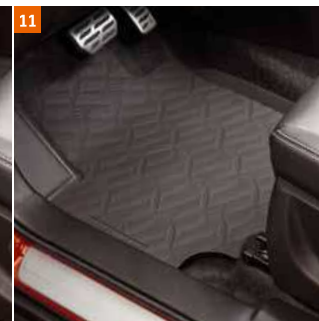

11 | Резиновые коврики в салон.
Комплект из 4-х резиновых ковриков с бортами, логотипом SX4 и декором.
990E0-61M29-000