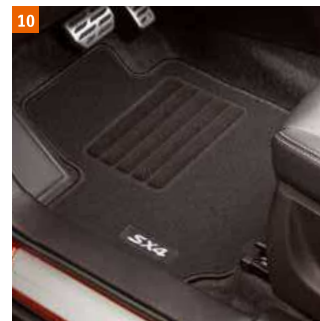

10 | Коврики в салон «Есо».
Комплект из 4-х текстильных ковриков с логотипом SX4.
990E0-61M38-000