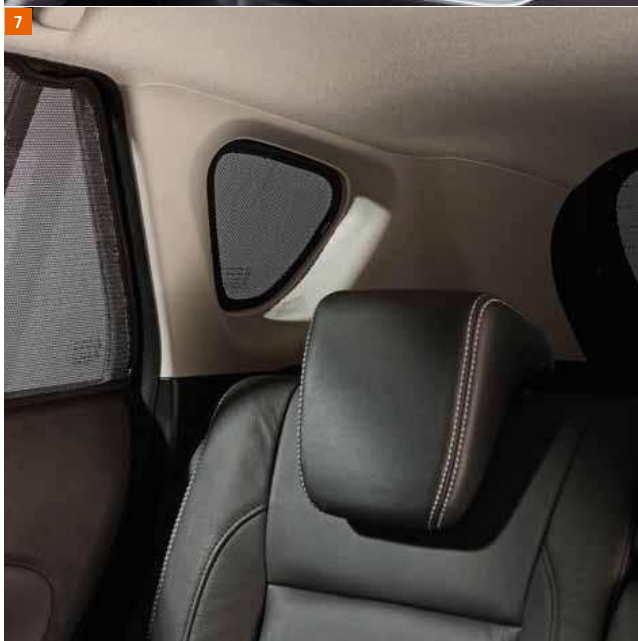

8 | Автохолодильник, 15 л.
990E0-64J30-000