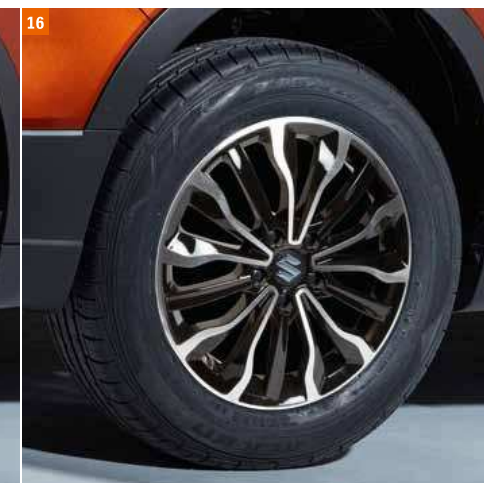

16 | Легкосплавный диск «Atakama» 6,5J x 17".
Чёрный лаковый в сочетании с проточкой лицевой стороны.
990NW-54P7B-STM