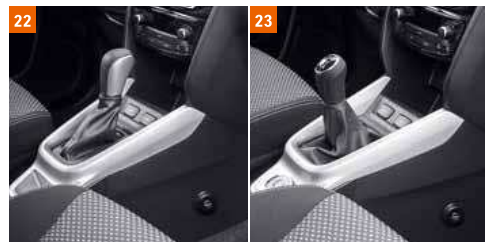

22 | Замок АКПП.
Противоугонное устройство бесштыревой конструкции. Отличается простотой в эксплуатации и удобством использования. Блокировка рычага КПП производится в положении Parking.
990NB-40013-000

23 | Замок МКПП.
Противоугонное устройство бесштыревой конструкции. Отличается простотой в эксплуатации и удобством использования. Блокировка рычага КПП производится в положении заднего хода.
990NB-40014-000